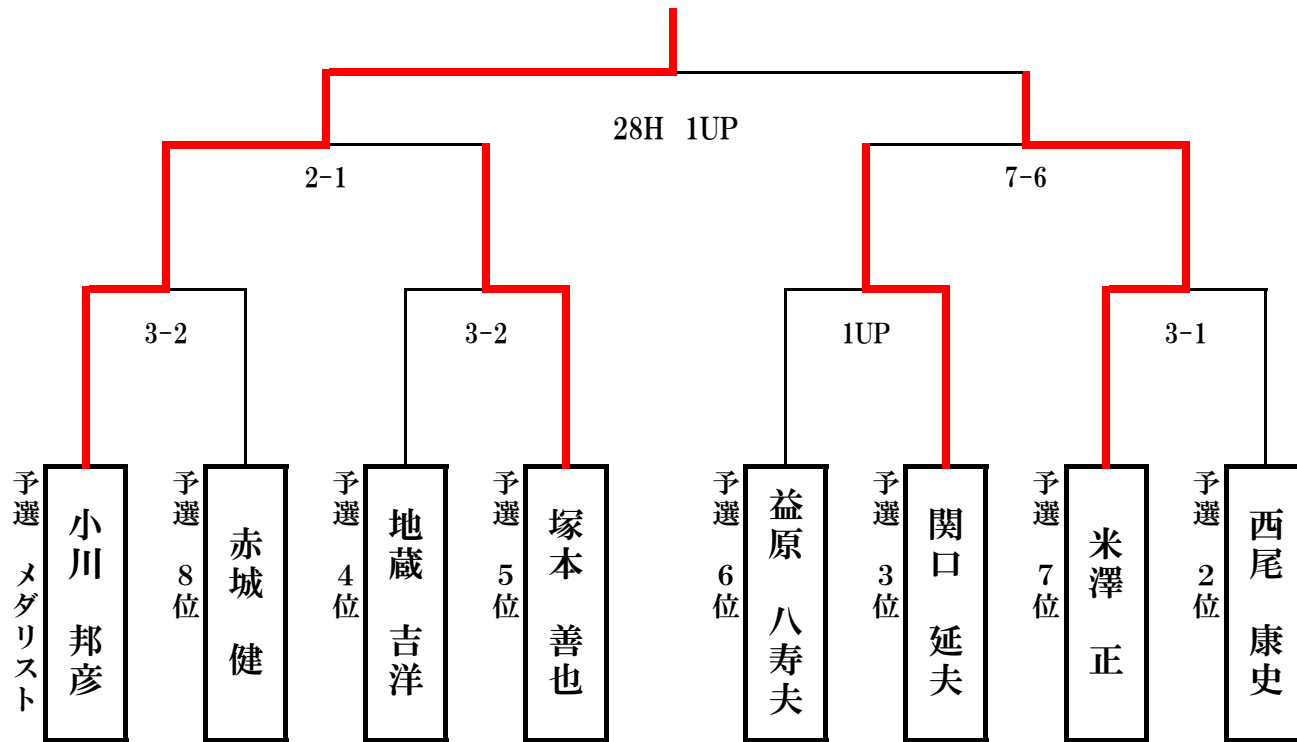

## 小川 邦彦

9/24 シニア選手権 決勝 マッチプレー競技 (パスあり)

27H IN → OUT (スループレー) → 休憩 → IN

- ・ 27Hによるマッチプレーにて勝者を決定する。最終ホールを終わり勝者が決まらない場合はOUTコース1番より、勝者が決定するまでホールを延長する
- ・ バンカー内に雨水が流入してできたと思われる窪地に球がある場合は罰なしに拾上げて拭き同一バンカー内でホールに近づかず球のあった箇所にできるだけ近い所にドロップすることができる。
- ・ コース内のトラ杭 (黄色杭：黒線) 境界線を越えた場合は、OB (2打罰) 扱いとし打ち直しとする。
- ・ IN13番ホールの赤杭 (ラテラル) に球が入った場合は、OB (2打罰) 扱いとする。
- ・ IN13番で枕木がスイングの妨げになる場合は、赤線 (赤杭) 枠ドロップエリアよりプレーを行う事とする (無罰)
- ・ コース内の猪によると思われる掘り起こし跡は、青杭・白線の有無に係わらず修理地とみなします。ただし対戦相手に確認を取って救済を受けること (確認がない場合はそのホールの負け) 対戦相手が判断できない場合は委員会事務局に判断を要請することができる。