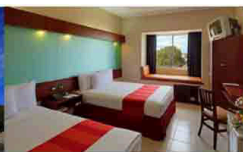

Eagle Ridge Golf & Country Club

イーグルリッジゴルフ & カントリークラブとの提携についてのご案内

フィリピン：マニラ市内から約1時間。700haの広大な敷地に世界の四大プレーヤーの設計した4つのチャンピオンコースが一同に会しています。

2016年2月に締結されたデイリー社グループとイーグルリッジゴルフ&カントリークラブの互恵的取り決めにより、吉川ロイヤルゴルフクラブのメンバー様は、上記4コースを

グリーンフィー無料(※)をご利用いただけます。(※)1年につき最高10回まで。カートフィー、税金等は発生します。

【プレー料金】 デイリー社グループのメンバー様は全日グリーンフィー(約1万円)が無料となります。

標準ビジター料金

グリーンフィー	4480ペソ
カートフィー	500ペソ
キャディーフィー	500ペソ
諸経費	380ペソ
合計	5860ペソ

(日本円で約12,800円)

デイリー社グループ特別料金

~~グリーンフィー~~	~~4480ペソ~~
カートフィー	500ペソ
キャディーフィー	500ペソ
諸経費	380ペソ
合計	1380ペソ

(日本円で約3,000円)

【ご予約・ご宿泊】

1. プレーのご予約は当倶楽部に承ります。プレー予定日の1ヶ月以上前までに日時、コースの指定をお願いします。
2. ご宿泊はイーグルリッジの提携するホテル「マイクロテルバイウィングダム-イーグルリッジカビテ」をお薦めします。当倶楽部で宿泊の手配が可能です。
3. 飛行機の手配は承っておりません。旅行会社をご紹介します。
4. 現地の空港からの送迎は、有料にて手配いたします。

客室

【ロケーション】

イーグルリッジゴルフ&カントリークラブはマニラのビジネス街マカティから南西へ50km車で約1時間のカビテ州ゼネラル・トリアスにあります。この地域には多くの日本企業が進出する工業団地が点在しています。

Eagle Ridge Golf and Country Club.
Barangay Javalera, Gen. Trias, Cavite
Tel Nos.: Manila Line (632).742.42.65 .
Cavite Line (046) 419.28.41 . Fax.: (046).419.28.43
<http://www.eagle-ridge.com.ph/index.php>

吉川ロイヤルGCはこれからもメンバー様のために新たなサービスを創出します。

会員募集中

吉川ロイヤルゴルフクラブ

<http://www.yokawa-rgc.co.jp>

〒673-1402 兵庫県加東市平本1310番地01

TEL : 0795-45-0550 FAX : 0795-45-0560